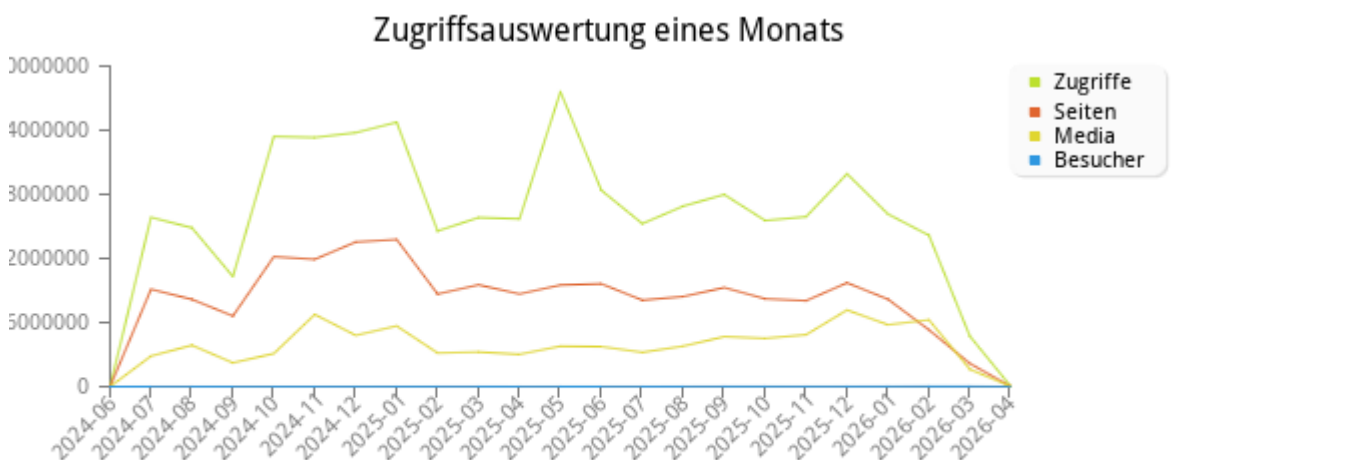

Zugriffszahlen der letzten sechs Monate

(neu initialisiert am 1. Juli 2024)

Monatsauswertung									
Monat	Täglicher Durchschnitt				Monatliche Gesamtwerte				
	Zugriffe	Dateien	Seiten	Besucher	Zugriffe	Dateien	Seiten	Besucher	Bytes
2024-06	6902	609	4060	12	6902	609	4060	12	262.3 MB
2024-07	1408763	254501	810366	427	42262884	7635017	24310990	12812	5792.3 GB
2024-08	1278804	333258	702662	400	39642909	10330984	21782523	12415	9967.6 GB
2024-09	915918	198192	588019	328	27477548	5945753	17640564	9840	5417.4 GB
2024-10	2014242	266493	1046219	339	62441514	8261286	32432785	10519	9178.6 GB
2024-11	2073006	600423	1059302	354	62190183	18012695	31779061	10627	10941.3 GB
2024-12	2044855	412965	1164698	412	63390509	12801911	36105637	12785	10036.5 GB
2025-01	2128574	488496	1184468	443	65985798	15143371	36718508	13722	8331.7 GB
2025-02	1387450	299905	825859	583	38848602	8397343	23124038	16332	6555 GB
2025-03	1361398	278766	819604	608	42203326	8641733	25407725	18834	9273 GB
2025-04	1396004	268934	771158	491	41880106	8068014	23134746	14728	6801.9 GB
2025-05	2374083	325420	817905	573	73596559	10088033	25355069	17757	5320.9 GB
2025-06	1633271	332876	855478	599	48998144	9986287	25664331	17977	22620.1 GB
2025-07	1312338	276299	696281	584	40682475	8565258	21584699	18107	15676.7 GB
2025-08	1453516	326191	725325	798	45058995	10111926	22485082	24753	19395.7 GB
2025-09	1598301	415834	824049	1058	47949023	12475018	24721477	31733	12273.6 GB
2025-10	1337383	388778	707262	971	41458871	12052130	21925129	30114	17351.7 GB
2025-11	1413432	431997	714916	773	42402952	12959902	21447477	23198	7873.7 GB
2025-12	1713563	616739	836075	901	53120452	19118924	25918317	27945	12006.6 GB
2026-01	1389447	498274	703532	1107	43072860	15446501	21809504	34302	12227.3 GB
2026-02	1348825	595198	506383	1877	37767103	16665535	14178711	52567	7859.4 GB
2026-03	406088	140129	186522	1538	12588733	4344001	5782193	47689	2235.5 GB
2026-04	31684	14382	14286	3620	63368	28763	28571	7239	11.5 GB