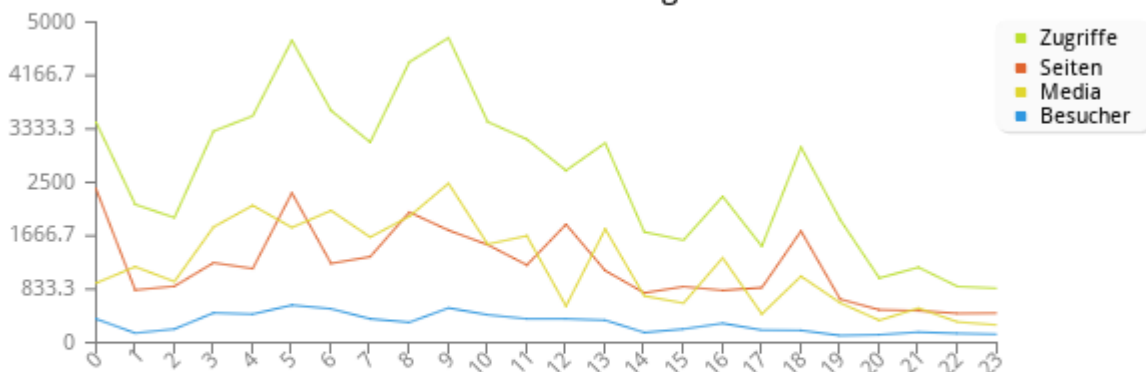

9	4755	7.50%	2484	8.64%	1753	6.14%	541	7.47%	3.8 GB	32.82%
10	3445	5.44%	1535	5.34%	1527	5.34%	434	6.00%	203.7 MB	1.73%
11	3172	5.01%	1666	5.79%	1211	4.24%	371	5.13%	1.1 GB	9.60%
12	2685	4.24%	571	1.99%	1844	6.45%	371	5.13%	85.4 MB	0.72%
13	3115	4.92%	1772	6.16%	1124	3.93%	350	4.83%	156.3 MB	1.32%
14	1726	2.72%	728	2.53%	776	2.72%	158	2.18%	72.8 MB	0.62%
15	1599	2.52%	616	2.14%	874	3.06%	212	2.93%	72.2 MB	0.61%
16	2280	3.60%	1323	4.60%	816	2.86%	301	4.16%	690.8 MB	5.86%
17	1503	2.37%	447	1.55%	858	3.00%	196	2.71%	212.5 MB	1.80%
18	3048	4.81%	1035	3.60%	1740	6.09%	191	2.64%	307.2 MB	2.60%
19	1917	3.03%	621	2.16%	678	2.37%	111	1.53%	156.8 MB	1.33%
20	1007	1.59%	348	1.21%	512	1.79%	123	1.70%	834.9 MB	7.08%
21	1175	1.85%	538	1.87%	498	1.74%	164	2.27%	52.7 MB	0.45%
22	875	1.38%	322	1.12%	456	1.60%	144	1.99%	65.3 MB	0.55%
23	848	1.34%	276	0.96%	460	1.61%	131	1.81%	64.3 MB	0.54%

Statistik der stündlichen Zugriffe für 2026-04

Größte Referrer in 2026-04		
#	Name	Zugriffe
1	https://prinzeisenherz.de	2708 56.91%
2	https://www.hillschmidt.de/pe/doku.php	281 5.91%
3	https://prinzeisenherz.de/	265 5.57%
4	http://prinzeisenherz.hillschmidt.de/	264 5.55%
5	https://hillschmidt.de/pe/doku.php	236 4.96%
6	https://prinzeisenherz.de/doku.php	228 4.79%
7	https://www.google.com/	156 3.28%
8	https://www.prinzeisenherz.de/	133 2.80%
9	https://www.prinzeisenherz.de/doku.php	92 1.93%
10	https://www.hillschmidt.de/	88 1.85%
11	https://eisenherz-lexikon.de/	51 1.07%
12	http://pe.hillschmidt.de/	50 1.05%
13	https://www.eisenherz-lexikon.de/	40 0.84%
14	https://www.prinzeisenherz.de	38 0.80%
15	https://www.eisenherz-lexikon.de/doku.php	21 0.44%