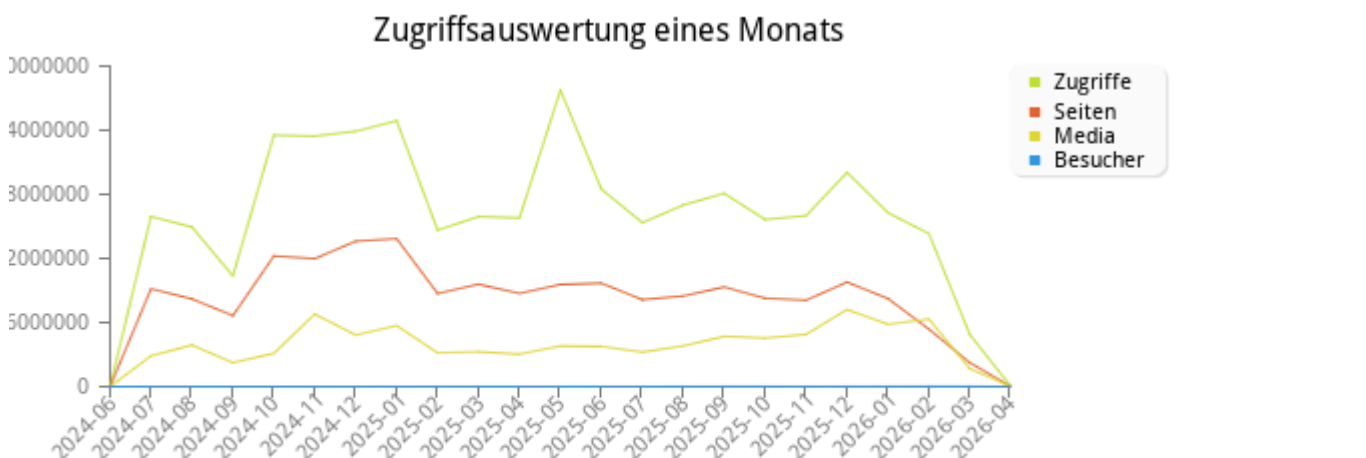

Zugriffszahlen der letzten sechs Monate

(neu initialisiert am 1. Juli 2024)

Monatsauswertung									
Monat	Täglicher Durchschnitt				Monatliche Gesamtwerte				
	Zugriffe	Dateien	Seiten	Besucher	Zugriffe	Dateien	Seiten	Besucher	Bytes
2024-06	6936	612	4080	12	6936	612	4080	12	263.6 MB
2024-07	1415716	255756	814364	427	42471469	7672671	24430911	12812	5820.8 GB
2024-08	1285271	334943	706219	400	39843412	10383235	21892792	12415	10018.1 GB
2024-09	920615	199208	591034	328	27618457	5976244	17731029	9840	5445.1 GB
2024-10	2024815	267893	1051704	339	62769270	8304688	32602837	10519	9227 GB
2024-11	2084097	603645	1064963	354	62522909	18109358	31948875	10627	11000.1 GB
2024-12	2056125	415243	1171115	412	63739870	12872532	36304574	12785	10091.8 GB
2025-01	2140384	491208	1191038	443	66351918	15227447	36922193	13722	8378 GB
2025-02	1395191	301578	830467	583	39065361	8444197	23253087	16332	6591.6 GB
2025-03	1369096	280341	824238	608	42441979	8690567	25551367	18834	9325.6 GB
2025-04	1404212	270515	775693	491	42126366	8115460	23270779	14728	6841.9 GB
2025-05	2388048	327335	822717	573	74029476	10147375	25504214	17757	5352.2 GB
2025-06	1642922	334843	860536	599	49287646	10045278	25816076	17977	22754 GB
2025-07	1320149	277943	700425	584	40924630	8616242	21713175	18107	15770 GB
2025-08	1462168	328133	729643	798	45327201	10172117	22618918	24753	19511.2 GB
2025-09	1607848	418318	828972	1058	48235450	12549534	24869174	31733	12347 GB
2025-10	1345455	391125	711530	971	41709090	12124888	22057442	30114	17456.5 GB
2025-11	1422122	434654	719310	773	42663657	13039607	21579310	23198	7922.1 GB
2025-12	1724713	620743	841535	901	53466109	19243044	26087573	27945	12084.6 GB
2026-01	1400270	502146	709011	1107	43408385	15566513	21979351	34302	12323 GB
2026-02	1363874	601811	512013	1877	38188484	16850696	14336350	52567	7946.4 GB
2026-03	418157	144533	192411	1538	12962858	4480517	5964740	47689	2304.5 GB
2026-04	47758	22095	20855	4203	95515	44189	41709	8405	16.3 GB