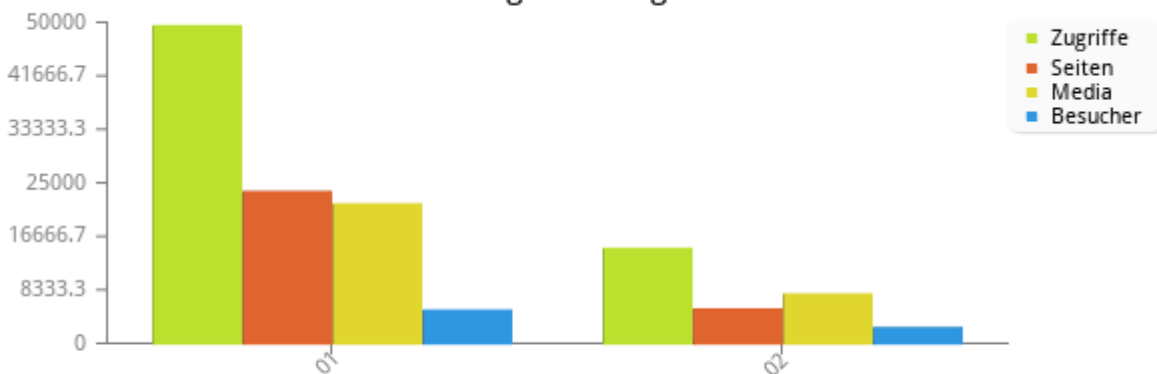

Zugriffe insgesamt	57916	
Dateien insgesamt	29189	
Seiten insgesamt	28727	
Besucher insgesamt	2950	
Bytes insgesamt	71.5 MB	
	Durchschnitt	Maximal
Zugriffe pro Stunde	2668.583333333333	4755
Zugriffe pro Tag	32023	49367
Dateien pro Tag	14594.5	21617
Seiten pro Tag	14363.5	23530
Bytes pro Tag	5.8 GB	9.9 GB
Zugriffe durch Status Code		
Status 200 - OK	57916	
Status 404 - Nicht gefunden	5567	
Status 412 - Vorbedingung nicht gegeben	465	
Status -	95	
Status 400 - Ungültige Anfrage	3	

Statistik der täglichen Zugriffe für 2026-04										
Tag	Zugriffe		Media		Seiten		Besucher		Datenverkehr	
01	49367	77.08%	21617	74.06%	23530	81.91%	5065	68.49%	9.9 GB	85.84%
02	14679	22.92%	7572	25.94%	5197	18.09%	2330	31.51%	1.6 GB	14.16%

Statistik der täglichen Zugriffe für 2026-04

Statistik der stündlichen Zugriffe für 2026-04										
Stunde	Zugriffe		Media		Seiten		Besucher		Datenverkehr	
0	3438	5.37%	929	3.18%	2397	8.34%	370	5.00%	1.7 GB	15.08%
1	2156	3.37%	1184	4.06%	821	2.86%	149	2.01%	169.6 MB	1.43%
2	1950	3.04%	953	3.26%	880	3.06%	212	2.87%	188 MB	1.58%
3	3299	5.15%	1804	6.18%	1246	4.34%	464	6.27%	278.4 MB	2.35%
4	3536	5.52%	2140	7.33%	1155	4.02%	445	6.02%	321.1 MB	2.71%
5	4714	7.36%	1796	6.15%	2335	8.13%	585	7.91%	247.3 MB	2.08%
6	3620	5.65%	2060	7.06%	1235	4.30%	528	7.14%	432.3 MB	3.64%
7	3127	4.88%	1645	5.64%	1340	4.66%	371	5.02%	178 MB	1.50%
8	4378	6.84%	1970	6.75%	2035	7.08%	317	4.29%	212.2 MB	1.79%