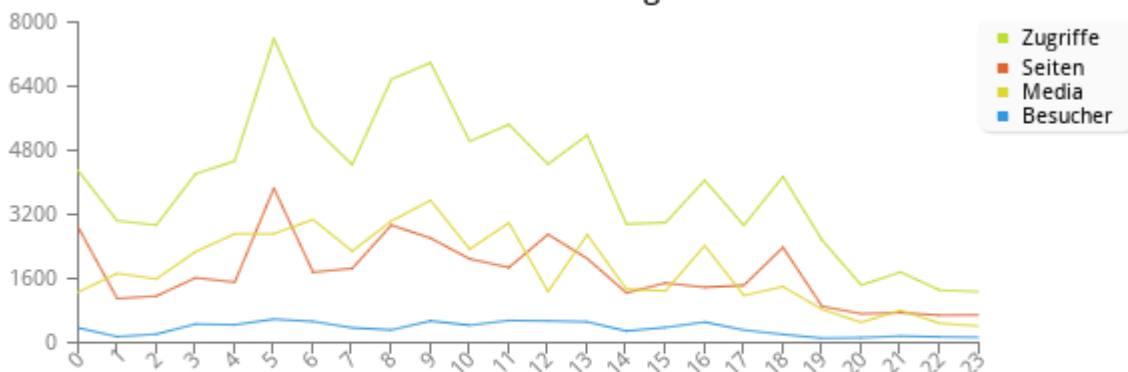

9	6986	7.31%	3551	8.04%	2608	6.25%	541	6.44%	4.8 GB	29.36%
10	5024	5.26%	2333	5.28%	2091	5.01%	434	5.16%	307.6 MB	1.84%
11	5446	5.70%	2990	6.77%	1875	4.50%	553	6.58%	1.3 GB	8.13%
12	4455	4.66%	1275	2.89%	2702	6.48%	541	6.44%	210.2 MB	1.26%
13	5179	5.42%	2695	6.10%	2100	5.03%	519	6.17%	537.6 MB	3.22%
14	2964	3.10%	1339	3.03%	1244	2.98%	291	3.46%	231.4 MB	1.39%
15	2994	3.13%	1290	2.92%	1488	3.57%	380	4.52%	166.4 MB	1.00%
16	4053	4.24%	2423	5.48%	1381	3.31%	513	6.10%	1012.5 MB	6.06%
17	2929	3.07%	1178	2.67%	1430	3.43%	314	3.74%	770.4 MB	4.61%
18	4143	4.34%	1399	3.17%	2377	5.70%	205	2.44%	415 MB	2.48%
19	2556	2.68%	828	1.87%	904	2.17%	111	1.32%	209.1 MB	1.25%
20	1434	1.50%	507	1.15%	721	1.73%	123	1.46%	1.2 GB	7.47%
21	1761	1.84%	807	1.83%	747	1.79%	164	1.95%	79.1 MB	0.47%
22	1309	1.37%	483	1.09%	684	1.64%	144	1.71%	98 MB	0.59%
23	1271	1.33%	414	0.94%	690	1.65%	131	1.56%	96.4 MB	0.58%

Statistik der stündlichen Zugriffe für 2026-04

Größte Referrer in 2026-04		
#	Name	Zugriffe
1	https://prinzeisenherz.de	3715 55.59%
2	http://prinzeisenherz.hillschmidt.de/	417 6.24%
3	https://www.hillschmidt.de/pe/doku.php	417 6.24%
4	https://prinzeisenherz.de/	370 5.54%
5	https://prinzeisenherz.de/doku.php	326 4.88%
6	https://hillschmidt.de/pe/doku.php	300 4.49%
7	https://www.prinzeisenherz.de/	216 3.23%
8	https://www.google.com/	213 3.19%
9	https://www.prinzeisenherz.de/doku.php	150 2.24%
10	https://www.hillschmidt.de/	131 1.96%
11	https://eisenherz-lexikon.de/	68 1.02%
12	http://pe.hillschmidt.de/	63 0.94%
13	https://www.eisenherz-lexikon.de/	62 0.93%
14	https://www.prinzeisenherz.de	51 0.76%
15	https://www.eisenherz-lexikon.de/doku.php	33 0.49%