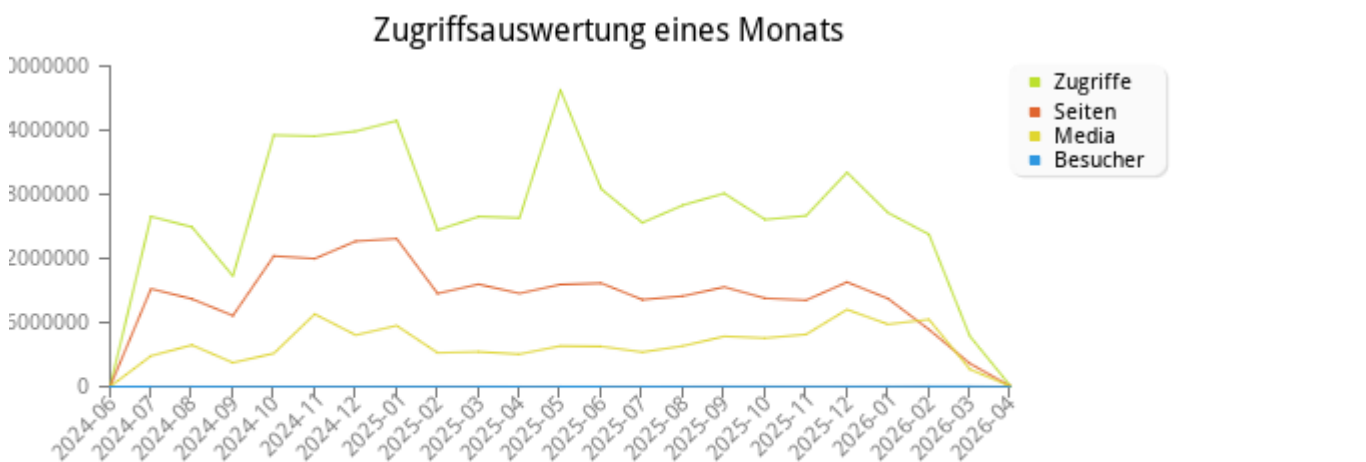

Zugriffszahlen der letzten sechs Monate

(neu initialisiert am 1. Juli 2024)

Monatsauswertung									
Monat	Täglicher Durchschnitt				Monatliche Gesamtwerte				
	Zugriffe	Dateien	Seiten	Besucher	Zugriffe	Dateien	Seiten	Besucher	Bytes
2024-06	6936	612	4080	12	6936	612	4080	12	263.6 MB
2024-07	1415716	255756	814364	427	42471469	7672671	24430911	12812	5820.8 GB
2024-08	1285271	334943	706219	400	39843412	10383235	21892792	12415	10018.1 GB
2024-09	920615	199208	591034	328	27618457	5976244	17731029	9840	5445.1 GB
2024-10	2024815	267893	1051704	339	62769270	8304688	32602837	10519	9227 GB
2024-11	2084097	603645	1064963	354	62522909	18109358	31948875	10627	11000.1 GB
2024-12	2056125	415243	1171115	412	63739870	12872532	36304574	12785	10091.8 GB
2025-01	2140384	491208	1191038	443	66351918	15227447	36922193	13722	8378 GB
2025-02	1395191	301578	830467	583	39065361	8444197	23253087	16332	6591.6 GB
2025-03	1369096	280341	824238	608	42441979	8690567	25551367	18834	9325.6 GB
2025-04	1404212	270515	775693	491	42126366	8115460	23270779	14728	6841.9 GB
2025-05	2388048	327335	822717	573	74029476	10147375	25504214	17757	5352.2 GB
2025-06	1642922	334843	860536	599	49287646	10045278	25816076	17977	22754 GB
2025-07	1320149	277943	700425	584	40924630	8616242	21713175	18107	15770 GB
2025-08	1462168	328133	729643	798	45327201	10172117	22618918	24753	19511.2 GB
2025-09	1607848	418318	828972	1058	48235450	12549534	24869174	31733	12347 GB
2025-10	1345455	391125	711530	971	41709090	12124888	22057442	30114	17456.5 GB
2025-11	1422122	434654	719310	773	42663657	13039607	21579310	23198	7922.1 GB
2025-12	1724713	620743	841535	901	53466109	19243044	26087573	27945	12084.6 GB
2026-01	1400270	502146	709011	1107	43408385	15566513	21979351	34302	12323 GB
2026-02	1357432	599038	509595	1877	38008103	16773056	14268651	52567	7907.1 GB
2026-03	406088	140129	186522	1538	12588733	4344001	5782193	47689	2235.5 GB
2026-04	32023	14595	14364	3698	64046	29189	28727	7395	11.6 GB