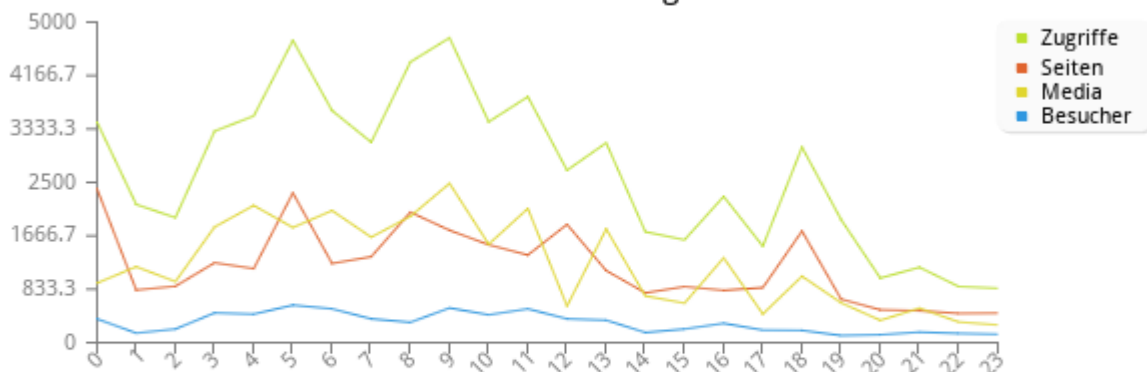

9	4755	7.42%	2484	8.51%	1753	6.10%	541	7.32%	3.8 GB	32.62%
10	3445	5.38%	1535	5.26%	1527	5.32%	434	5.87%	203.7 MB	1.72%
11	3836	5.99%	2092	7.17%	1367	4.76%	527	7.13%	1.2 GB	10.16%
12	2689	4.20%	571	1.96%	1844	6.42%	371	5.02%	85.4 MB	0.72%
13	3117	4.87%	1772	6.07%	1124	3.91%	350	4.73%	156.3 MB	1.32%
14	1729	2.70%	728	2.49%	776	2.70%	158	2.14%	72.8 MB	0.61%
15	1603	2.50%	616	2.11%	874	3.04%	212	2.87%	72.2 MB	0.61%
16	2280	3.56%	1323	4.53%	816	2.84%	301	4.07%	690.8 MB	5.82%
17	1504	2.35%	447	1.53%	858	2.99%	196	2.65%	212.5 MB	1.79%
18	3048	4.76%	1035	3.55%	1740	6.06%	191	2.58%	307.2 MB	2.59%
19	1917	2.99%	621	2.13%	678	2.36%	111	1.50%	156.8 MB	1.32%
20	1007	1.57%	348	1.19%	512	1.78%	123	1.66%	834.9 MB	7.03%
21	1175	1.83%	538	1.84%	498	1.73%	164	2.22%	52.7 MB	0.44%
22	875	1.37%	322	1.10%	456	1.59%	144	1.95%	65.3 MB	0.55%
23	848	1.32%	276	0.95%	460	1.60%	131	1.77%	64.3 MB	0.54%

Statistik der stündlichen Zugriffe für 2026-04

Größte Referrer in 2026-04		
#	Name	Zugriffe
1	https://prinzeisenherz.de	2722 56.89%
2	https://www.hillschmidt.de/pe/doku.php	284 5.94%
3	http://prinzeisenherz.hillschmidt.de/	271 5.66%
4	https://prinzeisenherz.de/	265 5.54%
5	https://hillschmidt.de/pe/doku.php	237 4.95%
6	https://prinzeisenherz.de/doku.php	229 4.79%
7	https://www.google.com/	156 3.26%
8	https://www.prinzeisenherz.de/	133 2.78%
9	https://www.prinzeisenherz.de/doku.php	92 1.92%
10	https://www.hillschmidt.de/	89 1.86%
11	https://eisenherz-lexikon.de/	51 1.07%
12	http://pe.hillschmidt.de/	50 1.04%
13	https://www.eisenherz-lexikon.de/	40 0.84%
14	https://www.prinzeisenherz.de	38 0.79%
15	https://www.eisenherz-lexikon.de/doku.php	21 0.44%