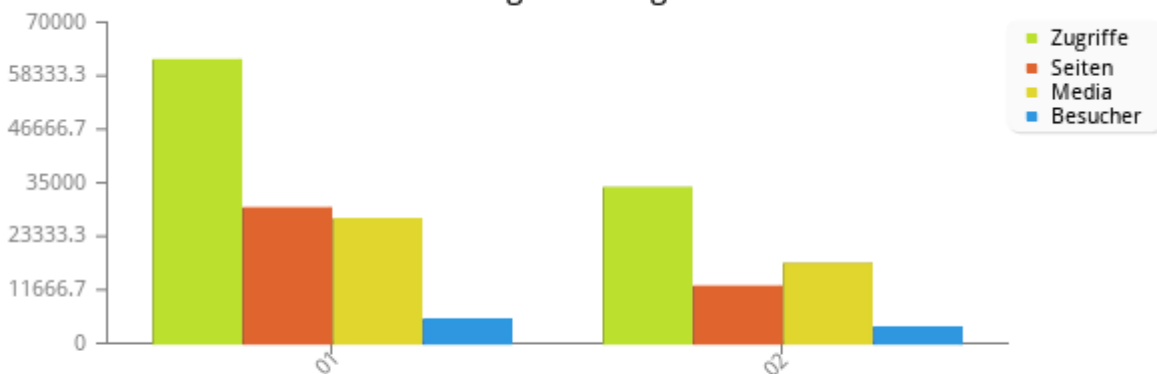

Zugriffe insgesamt	85898	
Dateien insgesamt	44189	
Seiten insgesamt	41709	
Besucher insgesamt	3316	
Bytes insgesamt	102.2 MB	
	Durchschnitt	Maximal
Zugriffe pro Stunde	3979.7916666667	7584
Zugriffe pro Tag	47757.5	61696
Dateien pro Tag	22094.5	26921
Seiten pro Tag	20854.5	29400
Bytes pro Tag	8.2 GB	12.2 GB
Zugriffe durch Status Code		
Status 200 - OK	85898	
Status 404 - Nicht gefunden	8875	
Status 412 - Vorbedingung nicht gegeben	638	
Status -	98	
Status 400 - Ungültige Anfrage	6	

Statistik der täglichen Zugriffe für 2026-04										
Tag	Zugriffe		Media		Seiten		Besucher		Datenverkehr	
01	61696	64.59%	26921	60.92%	29400	70.49%	5065	60.26%	12.2 GB	75.00%
02	33819	35.41%	17268	39.08%	12309	29.51%	3340	39.74%	4.1 GB	25.00%

Statistik der täglichen Zugriffe für 2026-04

Statistik der stündlichen Zugriffe für 2026-04										
Stunde	Zugriffe		Media		Seiten		Besucher		Datenverkehr	
0	4295	4.50%	1263	2.86%	2883	6.91%	370	4.40%	2.1 GB	12.82%
1	3041	3.18%	1728	3.91%	1099	2.63%	149	1.77%	242.8 MB	1.45%
2	2935	3.07%	1591	3.60%	1162	2.79%	212	2.52%	293.4 MB	1.76%
3	4212	4.41%	2271	5.14%	1618	3.88%	464	5.52%	367.5 MB	2.20%
4	4534	4.75%	2715	6.14%	1508	3.62%	445	5.29%	422.8 MB	2.53%
5	7584	7.94%	2717	6.15%	3854	9.24%	585	6.96%	353.8 MB	2.12%
6	5395	5.65%	3072	6.95%	1758	4.21%	528	6.28%	636.9 MB	3.81%
7	4441	4.65%	2284	5.17%	1852	4.44%	371	4.41%	266.3 MB	1.59%
8	6574	6.88%	3036	6.87%	2933	7.03%	317	3.77%	333.1 MB	1.99%