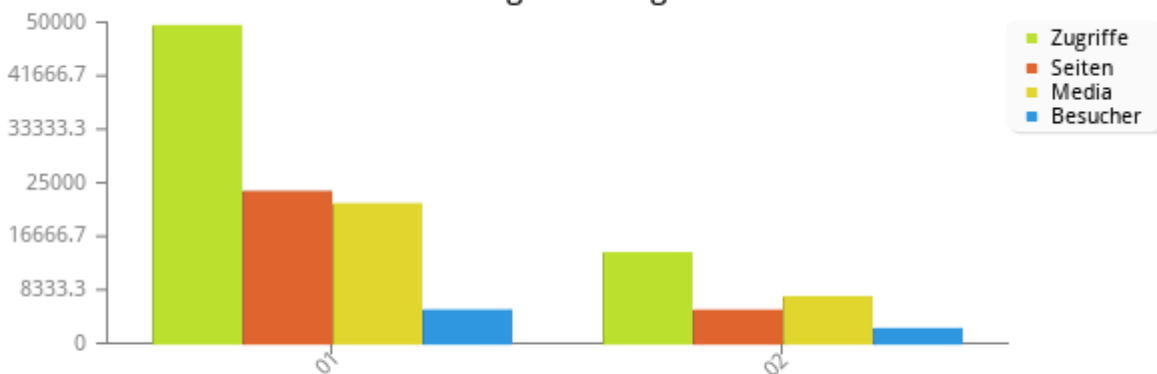

Zugriffe insgesamt	57334	
Dateien insgesamt	28763	
Seiten insgesamt	28571	
Besucher insgesamt	2910	
Bytes insgesamt	71.1 MB	
	Durchschnitt	Maximal
Zugriffe pro Stunde	2640.3333333333	4755
Zugriffe pro Tag	31684	49367
Dateien pro Tag	14381.5	21617
Seiten pro Tag	14285.5	23530
Bytes pro Tag	5.8 GB	9.9 GB
Zugriffe durch Status Code		
Status 200 - OK	57334	
Status 404 - Nicht gefunden	5489	
Status 412 - Vorbedingung nicht gegeben	461	
Status -	81	
Status 400 - Ungültige Anfrage	3	

Statistik der täglichen Zugriffe für 2026-04										
Tag	Zugriffe		Media		Seiten		Besucher		Datenverkehr	
01	49367	77.91%	21617	75.16%	23530	82.36%	5065	69.97%	9.9 GB	86.38%
02	14001	22.09%	7146	24.84%	5041	17.64%	2174	30.03%	1.6 GB	13.62%

Statistik der täglichen Zugriffe für 2026-04

Statistik der stündlichen Zugriffe für 2026-04										
Stunde	Zugriffe		Media		Seiten		Besucher		Datenverkehr	
0	3438	5.43%	929	3.23%	2397	8.39%	370	5.11%	1.7 GB	15.17%
1	2156	3.40%	1184	4.12%	821	2.87%	149	2.06%	169.6 MB	1.44%
2	1950	3.08%	953	3.31%	880	3.08%	212	2.93%	188 MB	1.59%
3	3299	5.21%	1804	6.27%	1246	4.36%	464	6.41%	278.4 MB	2.36%
4	3536	5.58%	2140	7.44%	1155	4.04%	445	6.15%	321.1 MB	2.72%
5	4714	7.44%	1796	6.24%	2335	8.17%	585	8.08%	247.3 MB	2.10%
6	3620	5.71%	2060	7.16%	1235	4.32%	528	7.29%	432.3 MB	3.67%
7	3127	4.93%	1645	5.72%	1340	4.69%	371	5.13%	178 MB	1.51%
8	4378	6.91%	1970	6.85%	2035	7.12%	317	4.38%	212.2 MB	1.80%