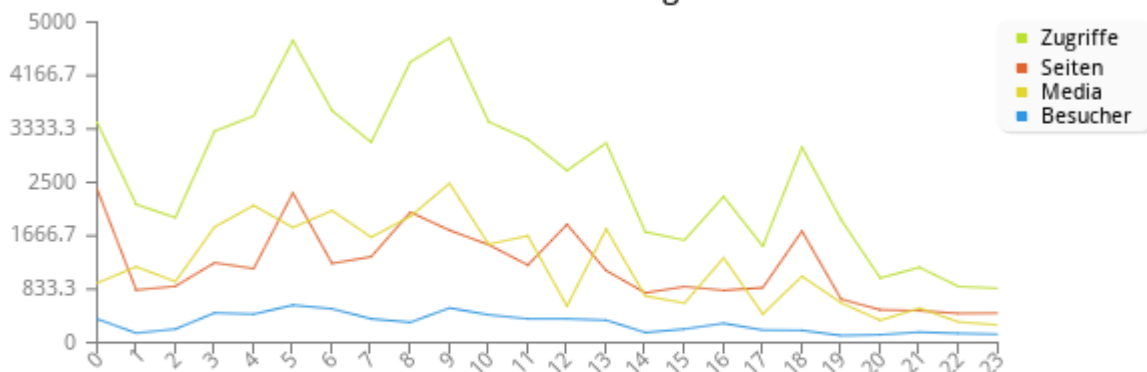

9	4755	7.50%	2484	8.64%	1753	6.14%	541	7.47%	3.8 GB	32.82%
10	3445	5.44%	1535	5.34%	1527	5.34%	434	6.00%	203.7 MB	1.73%
11	3172	5.01%	1666	5.79%	1211	4.24%	371	5.13%	1.1 GB	9.60%
12	2685	4.24%	571	1.99%	1844	6.45%	371	5.13%	85.4 MB	0.72%
13	3115	4.92%	1772	6.16%	1124	3.93%	350	4.83%	156.3 MB	1.32%
14	1726	2.72%	728	2.53%	776	2.72%	158	2.18%	72.8 MB	0.62%
15	1599	2.52%	616	2.14%	874	3.06%	212	2.93%	72.2 MB	0.61%
16	2280	3.60%	1323	4.60%	816	2.86%	301	4.16%	690.8 MB	5.86%
17	1503	2.37%	447	1.55%	858	3.00%	196	2.71%	212.5 MB	1.80%
18	3048	4.81%	1035	3.60%	1740	6.09%	191	2.64%	307.2 MB	2.60%
19	1917	3.03%	621	2.16%	678	2.37%	111	1.53%	156.8 MB	1.33%
20	1007	1.59%	348	1.21%	512	1.79%	123	1.70%	834.9 MB	7.08%
21	1175	1.85%	538	1.87%	498	1.74%	164	2.27%	52.7 MB	0.45%
22	875	1.38%	322	1.12%	456	1.60%	144	1.99%	65.3 MB	0.55%
23	848	1.34%	276	0.96%	460	1.61%	131	1.81%	64.3 MB	0.54%

Statistik der stündlichen Zugriffe für 2026-04

Größte Referrer in 2026-04		
#	Name	Zugriffe
1	https://prinzeisenherz.de	2708 56.91%
2	https://www.hillschmidt.de/pe/doku.php	281 5.91%
3	https://prinzeisenherz.de/	265 5.57%
4	http://prinzeisenherz.hillschmidt.de/	264 5.55%
5	https://hillschmidt.de/pe/doku.php	236 4.96%
6	https://prinzeisenherz.de/doku.php	228 4.79%
7	https://www.google.com/	156 3.28%
8	https://www.prinzeisenherz.de/	133 2.80%
9	https://www.prinzeisenherz.de/doku.php	92 1.93%
10	https://www.hillschmidt.de/	88 1.85%
11	https://eisenherz-lexikon.de/	51 1.07%
12	http://pe.hillschmidt.de/	50 1.05%
13	https://www.eisenherz-lexikon.de/	40 0.84%
14	https://www.prinzeisenherz.de	38 0.80%
15	https://www.eisenherz-lexikon.de/doku.php	21 0.44%