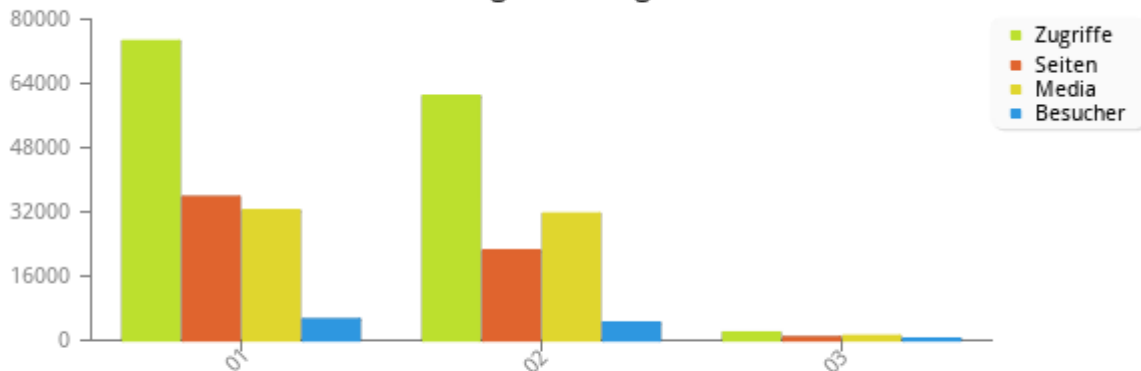

Zugriffe insgesamt	123634	
Dateien insgesamt	64921	
Seiten insgesamt	58713	
Besucher insgesamt	3840	
Bytes insgesamt	143.7 MB	
	Durchschnitt	Maximal
Zugriffe pro Stunde	5719.583333333333	10454
Zugriffe pro Tag	45756.6666666667	74535
Dateien pro Tag	21640.3333333333	32295
Seiten pro Tag	19571	35694
Bytes pro Tag	7.4 GB	14.6 GB
Zugriffe durch Status Code		
Status 200 - OK	123634	
Status 404 - Nicht gefunden	12633	
Status 412 - Vorbedingung nicht gegeben	872	
Status -	122	
Status 400 - Ungültige Anfrage	9	

Statistik der täglichen Zugriffe für 2026-04										
Tag	Zugriffe		Media		Seiten		Besucher		Datenverkehr	
01	74535	54.30%	32295	49.75%	35694	60.79%	5203	52.22%	14.6 GB	65.59%
02	60828	44.31%	31552	48.60%	22294	37.97%	4366	43.82%	7.5 GB	33.73%
03	1907	1.39%	1074	1.65%	725	1.23%	394	3.95%	154.1 MB	0.67%

Statistik der täglichen Zugriffe für 2026-04

Statistik der stündlichen Zugriffe für 2026-04										
Stunde	Zugriffe		Media		Seiten		Besucher		Datenverkehr	
0	5436	3.96%	1793	2.76%	3415	5.82%	547	5.49%	2.5 GB	11.15%
1	4994	3.64%	2729	4.20%	1952	3.32%	427	4.29%	435.5 MB	1.91%
2	4854	3.54%	2635	4.06%	1941	3.31%	289	2.90%	482.9 MB	2.11%
3	5255	3.83%	2823	4.35%	2021	3.44%	464	4.66%	468.8 MB	2.05%
4	5533	4.03%	3290	5.07%	1861	3.17%	445	4.47%	524.4 MB	2.30%
5	10454	7.62%	3638	5.60%	5373	9.15%	585	5.87%	460.3 MB	2.02%
6	7170	5.22%	4084	6.29%	2281	3.88%	528	5.30%	841.5 MB	3.69%
7	5755	4.19%	2923	4.50%	2364	4.03%	371	3.72%	354.6 MB	1.55%