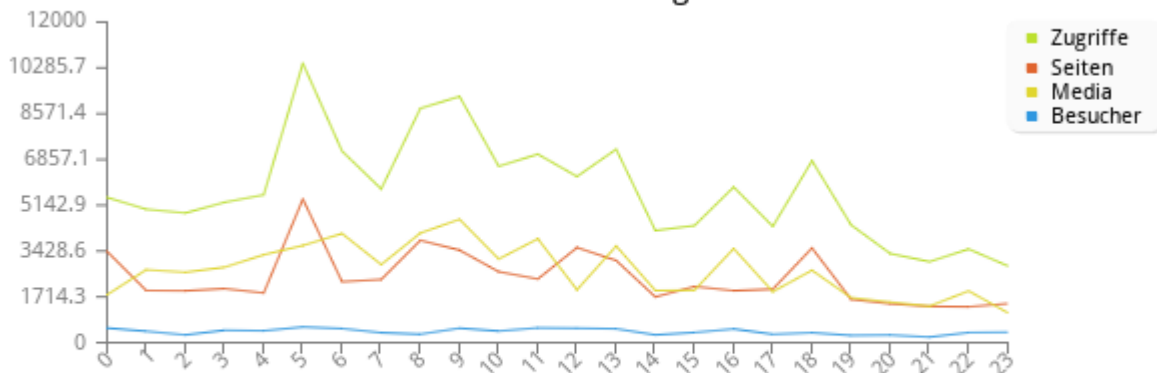

8	8770	6.39%	4102	6.32%	3831	6.52%	317	3.18%	454 MB	1.99%
9	9217	6.71%	4618	7.11%	3463	5.90%	541	5.43%	5.8 GB	25.99%
10	6603	4.81%	3131	4.82%	2655	4.52%	434	4.36%	411.4 MB	1.80%
11	7056	5.14%	3888	5.99%	2383	4.06%	553	5.55%	1.5 GB	6.61%
12	6221	4.53%	1979	3.05%	3560	6.06%	541	5.43%	335.1 MB	1.47%
13	7241	5.28%	3618	5.57%	3076	5.24%	519	5.21%	919 MB	4.03%
14	4199	3.06%	1950	3.00%	1712	2.92%	291	2.92%	390.1 MB	1.71%
15	4383	3.19%	1964	3.03%	2102	3.58%	380	3.81%	260.6 MB	1.14%
16	5825	4.24%	3523	5.43%	1946	3.31%	513	5.15%	1.3 GB	5.84%
17	4354	3.17%	1909	2.94%	2002	3.41%	314	3.15%	1.3 GB	5.82%
18	6806	4.96%	2709	4.17%	3542	6.03%	372	3.73%	727.5 MB	3.19%
19	4403	3.21%	1681	2.59%	1618	2.76%	270	2.71%	418.6 MB	1.83%
20	3334	2.43%	1516	2.34%	1455	2.48%	284	2.85%	1.7 GB	7.71%
21	3031	2.21%	1366	2.10%	1357	2.31%	209	2.10%	259.7 MB	1.14%
22	3504	2.55%	1935	2.98%	1342	2.29%	378	3.79%	301 MB	1.32%
23	2872	2.09%	1117	1.72%	1461	2.49%	391	3.92%	374 MB	1.64%

Statistik der stündlichen Zugriffe für 2026-04

Größte Referrer in 2026-04		
#	Name	Zugriffe
1	https://prinzeisenherz.de	5033 54.25%
2	https://www.hillschmidt.de/pe/doku.php	638 6.88%
3	http://prinzeisenherz.hillschmidt.de/	629 6.78%
4	https://prinzeisenherz.de/	500 5.39%
5	https://prinzeisenherz.de/doku.php	464 5.00%
6	https://hillschmidt.de/pe/doku.php	436 4.70%
7	https://www.prinzeisenherz.de/	305 3.29%
8	https://www.google.com/	289 3.11%
9	https://www.prinzeisenherz.de/doku.php	208 2.24%
10	https://www.hillschmidt.de/	188 2.03%
11	https://eisenherz-lexikon.de/	94 1.01%
12	https://www.eisenherz-lexikon.de/	91 0.98%
13	http://pe.hillschmidt.de/	78 0.84%
14	https://www.prinzeisenherz.de	68 0.73%