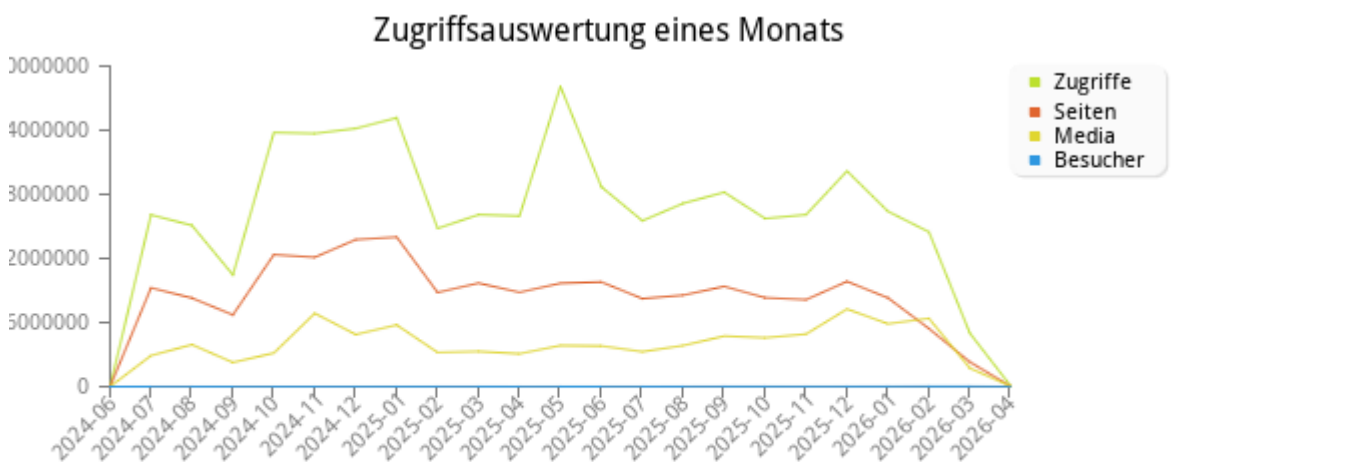

Zugriffszahlen der letzten sechs Monate

(seit 10. Januar 2014)

Monatsauswertung									
Monat	Täglicher Durchschnitt				Monatliche Gesamtwerte				
	Zugriffe	Dateien	Seiten	Besucher	Zugriffe	Dateien	Seiten	Besucher	Bytes
2024-06	7004	618	4120	12	7004	618	4120	12	266.2 MB
2024-07	1429621	258266	822358	427	42888639	7747979	24670753	12812	5877.9 GB
2024-08	1298203	338314	713332	400	40244296	10487734	22113294	12415	10119.2 GB
2024-09	930013	201241	597067	328	27900397	6037229	17911995	9840	5500.7 GB
2024-10	2045961	270693	1062676	339	63424782	8391492	32942941	10519	9323.7 GB
2024-11	2106279	610089	1076283	354	63188361	18302684	32288503	10627	11117.6 GB
2024-12	2078664	419799	1183950	412	64438592	13013774	36702448	12785	10202.4 GB
2025-01	2164013	496633	1204185	443	67084412	15395635	37329729	13722	8470.6 GB
2025-02	1410665	304924	839679	583	39498625	8537869	23511019	16332	6664.7 GB
2025-03	1384493	283491	833505	608	42919285	8788235	25838651	18834	9430.9 GB
2025-04	1420630	273678	784762	491	42618886	8210352	23542845	14728	6921.8 GB
2025-05	2415978	331163	832339	573	74895310	10266059	25802504	17757	5414.8 GB
2025-06	1662222	338775	870652	599	49866650	10163260	26119566	17977	23021.7 GB
2025-07	1335772	281233	708714	584	41408940	8718210	21970127	18107	15956.6 GB
2025-08	1476005	331207	736507	798	45756156	10267430	22831723	24753	19724.1 GB
2025-09	1617385	420799	833891	1058	48521557	12623955	25016734	31733	12420.2 GB
2025-10	1353536	393476	715803	971	41959629	12197741	22189892	30114	17561.3 GB
2025-11	1430812	437310	723705	773	42924362	13119312	21711143	23198	7970.5 GB
2025-12	1735863	624747	846994	901	53811766	19367164	26256829	27945	12162.5 GB
2026-01	1411096	506018	714491	1107	43743965	15686562	22149214	34302	12418.7 GB
2026-02	1378922	608422	517642	1877	38609810	17035820	14493973	52567	8033.5 GB
2026-03	430209	148934	198286	1538	13336473	4616963	6146863	47689	2373.4 GB
2026-04	45757	21640	19571	3321	137270	64921	58713	9963	22.3 GB