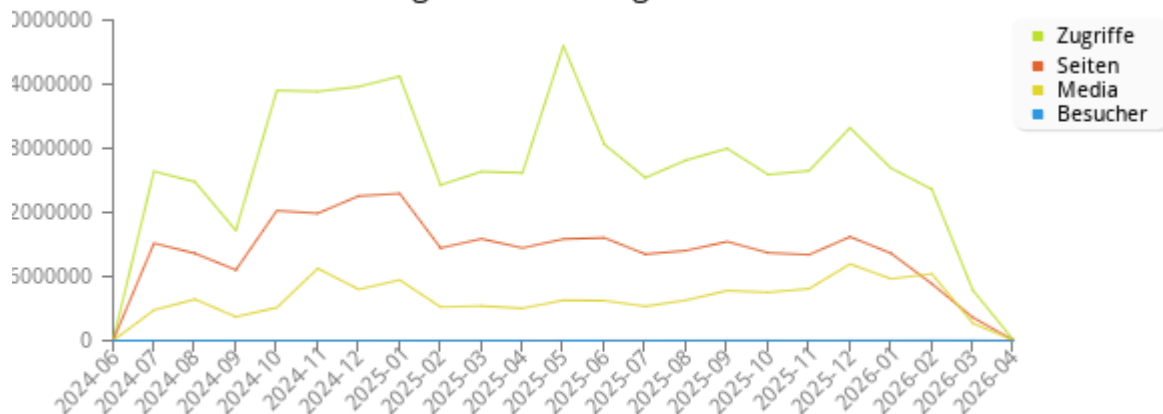

Zugriffsauswertung eines Monats

Monatsstatistik für 2026-04