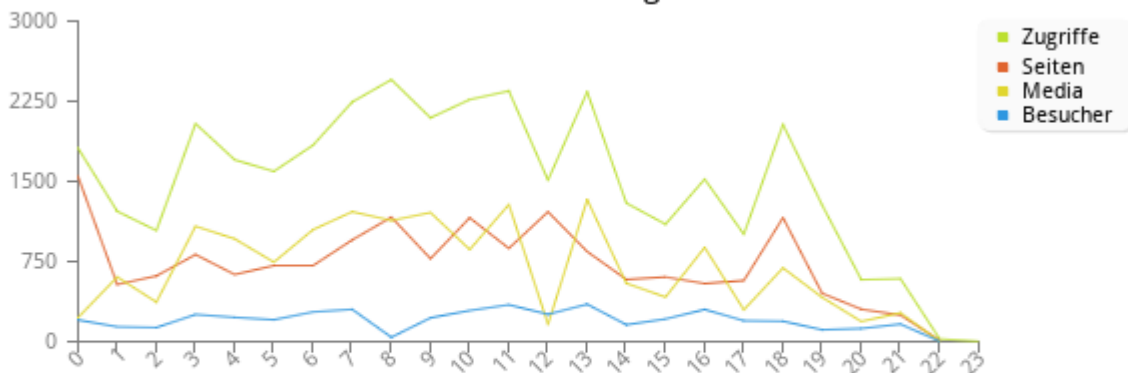

10	2266	6.31%	862	5.41%	1159	6.81%	291	6.18%	127.5 MB	1.86%
11	2346	6.53%	1283	8.05%	873	5.13%	345	7.33%	1 GB	15.50%
12	1512	4.21%	162	1.02%	1215	7.14%	256	5.44%	32.4 MB	0.47%
13	2337	6.51%	1329	8.34%	843	4.95%	350	7.44%	117.2 MB	1.71%
14	1297	3.61%	546	3.43%	582	3.42%	158	3.36%	54.6 MB	0.79%
15	1099	3.06%	417	2.62%	605	3.55%	212	4.51%	49.4 MB	0.72%
16	1521	4.23%	882	5.53%	544	3.20%	301	6.40%	460.5 MB	6.71%
17	1005	2.80%	298	1.87%	572	3.36%	196	4.17%	141.7 MB	2.06%
18	2032	5.66%	690	4.33%	1160	6.81%	191	4.06%	204.8 MB	2.98%
19	1278	3.56%	414	2.60%	452	2.66%	111	2.36%	104.6 MB	1.52%
20	580	1.61%	189	1.19%	303	1.78%	123	2.61%	422 MB	6.14%
21	589	1.64%	269	1.69%	249	1.46%	164	3.49%	26.4 MB	0.38%
22	25	0.07%	3	0.02%	11	0.06%	3	0.06%	148.1 KB	0.00%
23	2	0.01%	0	0.00%	0	0.00%	0	0.00%	0 B	0.00%

Statistik der stündlichen Zugriffe für 2026-04

Größte Referrer in 2026-04

#	Name	Zugriffe	
1	https://prinzeisenherz.de	1745	58.87%
2	https://www.hillschmidt.de/pe/doku.php	167	5.63%
3	https://hillschmidt.de/pe/doku.php	165	5.57%
4	https://prinzeisenherz.de/	160	5.40%
5	http://prinzeisenherz.hillschmidt.de/	138	4.66%
6	https://prinzeisenherz.de/doku.php	132	4.45%
7	https://www.google.com/	108	3.64%
8	https://www.prinzeisenherz.de/	59	1.99%
9	https://www.hillschmidt.de/	52	1.75%
10	https://www.prinzeisenherz.de/doku.php	48	1.62%
11	http://pe.hillschmidt.de/	36	1.21%
12	https://www.prinzeisenherz.de	28	0.94%
13	https://eisenherz-lexikon.de/	28	0.94%
14	https://www.eisenherz-lexikon.de/	25	0.84%
15	https://www.eisenherz-lexikon.de/doku.php	12	0.40%
16	https://eisenherz-lexikon.de	7	0.24%