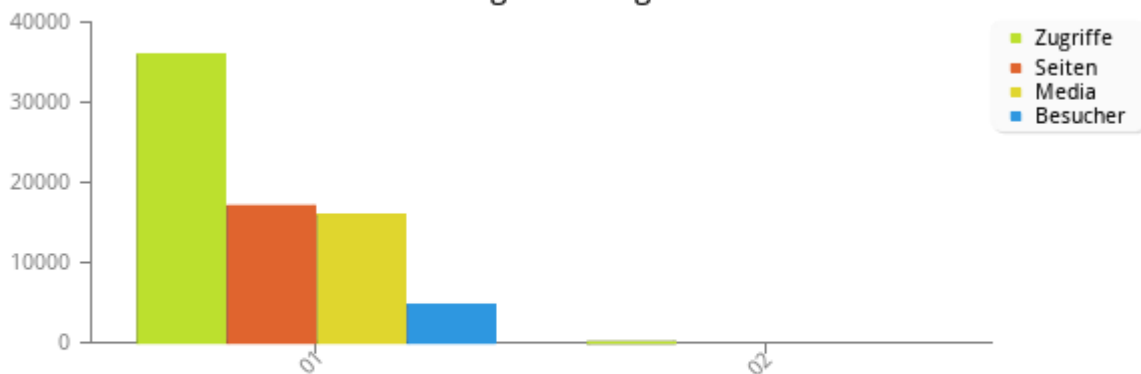

Zugriffe insgesamt	32960
Dateien insgesamt	15936
Seiten insgesamt	17024
Besucher insgesamt	2120
Bytes insgesamt	43.6 MB

	Durchschnitt	Maximal
Zugriffe pro Stunde	1496.875	2452
Zugriffe pro Tag	17962.5	35924
Dateien pro Tag	15936	15936
Seiten pro Tag	17024	17024
Bytes pro Tag	3.4 GB	6.7 GB

Zugriffe durch Status Code

Status 200 - OK	32960
Status 404 - Nicht gefunden	2599
Status 412 - Vorbedingung nicht gegeben	302
Status -	64

Statistik der täglichen Zugriffe für 2026-04

Tag	Zugriffe	Media	Seiten	Besucher	Datenverkehr
01	35924 100.00%	15936 100.00%	17024 100.00%	4705 100.00%	6.7 GB 100.00%
02	1 0.00%	0 0.00%	0 0.00%	0 0.00%	0 B 0.00%

Statistik der täglichen Zugriffe für 2026-04

Statistik der stündlichen Zugriffe für 2026-04

Stunde	Zugriffe	Media	Seiten	Besucher	Datenverkehr
0	1811 5.04%	225 1.41%	1545 9.08%	203 4.31%	209.7 MB 3.05%
1	1220 3.40%	605 3.80%	535 3.14%	139 2.95%	87.4 MB 1.27%
2	1040 2.89%	370 2.32%	615 3.61%	132 2.81%	87.9 MB 1.28%
3	2040 5.68%	1080 6.78%	815 4.79%	254 5.40%	175.9 MB 2.56%
4	1702 4.74%	962 6.04%	628 3.69%	227 4.82%	130.6 MB 1.90%
5	1594 4.44%	744 4.67%	712 4.18%	205 4.36%	107.4 MB 1.56%
6	1839 5.12%	1048 6.58%	712 4.18%	278 5.91%	227.7 MB 3.32%
7	2243 6.24%	1216 7.63%	952 5.59%	302 6.42%	130.1 MB 1.89%
8	2452 6.83%	1134 7.12%	1165 6.84%	41 0.87%	105.8 MB 1.54%
9	2095 5.83%	1208 7.58%	777 4.56%	223 4.74%	2.7 GB 40.77%