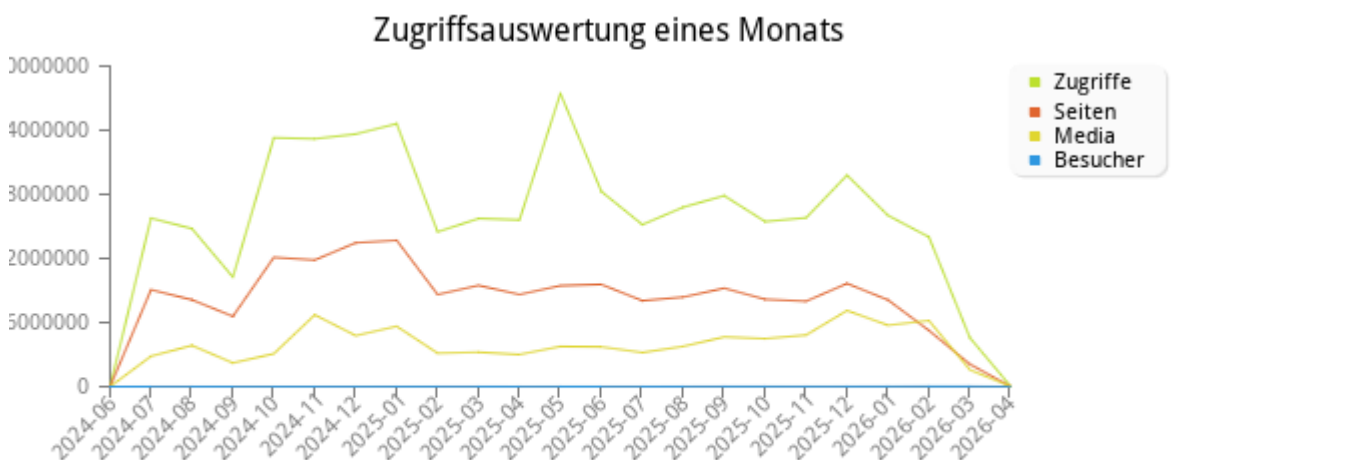

Zugriffszahlen der letzten sechs Monate

(neu initialisiert am 1. Juli 2024)

Monatsauswertung									
Monat	Täglicher Durchschnitt				Monatliche Gesamtwerte				
	Zugriffe	Dateien	Seiten	Besucher	Zugriffe	Dateien	Seiten	Besucher	Bytes
2024-06	6868	606	4040	12	6868	606	4040	12	261 MB
2024-07	1401810	253245	806369	427	42054299	7597363	24191069	12812	5763.7 GB
2024-08	1272344	331573	699110	400	39442669	10278764	21672415	12415	9917.1 GB
2024-09	911214	197174	584999	328	27336407	5915234	17549964	9840	5389.6 GB
2024-10	2003669	265093	1040732	339	62113727	8217881	32262707	10519	9130.3 GB
2024-11	2061915	597201	1053642	354	61857457	17916032	31609247	10627	10882.6 GB
2024-12	2033585	410687	1158281	412	63041148	12731290	35906700	12785	9981.2 GB
2025-01	2116760	485783	1177895	443	65619551	15059277	36514740	13722	8285.5 GB
2025-02	1379713	298232	821253	583	38631970	8350507	22995072	16332	6518.4 GB
2025-03	1353699	277190	814970	608	41964673	8592899	25264083	18834	9220.3 GB
2025-04	1387795	267352	766624	491	41633846	8020568	22998713	14728	6761.9 GB
2025-05	2360117	323506	813094	573	73163642	10028691	25205924	17757	5289.6 GB
2025-06	1623621	330910	850420	599	48708642	9927296	25512586	17977	22486.3 GB
2025-07	1304526	274654	692136	584	40440320	8514274	21456223	18107	15583.4 GB
2025-08	1444864	324250	721008	798	44790789	10051735	22351246	24753	19280.3 GB
2025-09	1588753	413350	819126	1058	47662596	12400502	24573780	31733	12200.3 GB
2025-10	1329311	386431	702994	971	41208652	11979372	21792816	30114	17246.9 GB
2025-11	1404742	429340	710521	773	42142247	12880197	21315644	23198	7825.3 GB
2025-12	1702413	612736	830615	901	52774795	18994804	25749061	27945	11928.6 GB
2026-01	1378622	494402	698053	1107	42737280	15326452	21639641	34302	12131.6 GB
2026-02	1333813	588588	500760	1877	37346777	16480470	14021286	52567	7772.4 GB
2026-03	393996	135726	180633	1538	12213883	4207507	5599637	47663	2167.4 GB
2026-04	17963	15936	17024	2353	35925	15936	17024	4705	6.7 GB