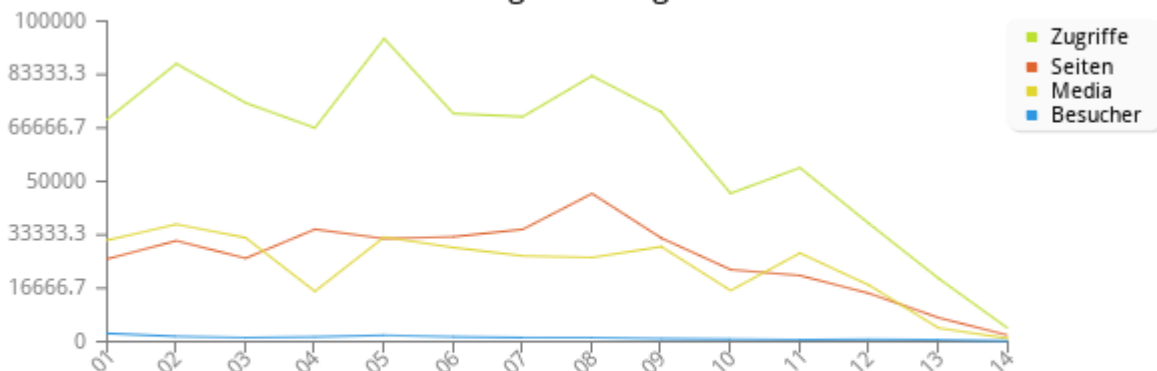

Bytes insgesamt	820.7 MB	
	Durchschnitt	Maximal
Zugriffe pro Stunde	35370.75	53030
Zugriffe pro Tag	60635.571428571	94544
Dateien pro Tag	23381.642857143	36608
Seiten pro Tag	26022.642857143	46192
Bytes pro Tag	14 GB	25 GB
Zugriffe durch Status Code		
Status 404 - Nicht gefunden	88621	
Status 200 - OK	691660	
Status 412 - Vorbedingung nicht gegeben	46807	
Status 400 - Ungültige Anfrage	21743	
Status -	67	

Statistik der täglichen Zugriffe für 2025-12										
Tag	Zugriffe		Media		Seiten		Besucher		Datenverkehr	
01	69337	8.17%	31633	9.66%	25782	7.08%	2565	15.29%	25 GB	12.75%
02	86714	10.21%	36608	11.18%	31476	8.64%	1635	9.74%	15.6 GB	7.97%
03	74492	8.78%	32418	9.90%	26003	7.14%	1244	7.41%	24.4 GB	12.42%
04	66697	7.86%	15686	4.79%	35058	9.62%	1490	8.88%	11.1 GB	5.64%
05	94544	11.14%	32620	9.97%	32123	8.82%	1991	11.87%	20.6 GB	10.52%
06	71153	8.38%	29354	8.97%	32725	8.98%	1508	8.99%	12.3 GB	6.25%
07	70190	8.27%	26753	8.17%	35038	9.62%	1265	7.54%	18.3 GB	9.32%
08	82904	9.77%	26257	8.02%	46192	12.68%	1252	7.46%	18.8 GB	9.58%
09	71674	8.44%	29624	9.05%	32313	8.87%	923	5.50%	13.4 GB	6.82%
10	46261	5.45%	15948	4.87%	22466	6.17%	779	4.64%	6.3 GB	3.20%
11	54252	6.39%	27626	8.44%	20628	5.66%	603	3.59%	13.9 GB	7.08%
12	36777	4.33%	17567	5.37%	15047	4.13%	728	4.34%	13 GB	6.62%
13	19739	2.33%	4254	1.30%	7471	2.05%	596	3.55%	2.9 GB	1.49%
14	4164	0.49%	995	0.30%	1995	0.55%	201	1.20%	682.7 MB	0.34%

Statistik der täglichen Zugriffe für 2025-12

Statistik der stündlichen Zugriffe für 2025-12										
Stunde	Zugriffe		Media		Seiten		Besucher		Datenverkehr	
0	39446	4.65%	12287	3.75%	19454	5.34%	982	5.85%	5.3 GB	2.72%